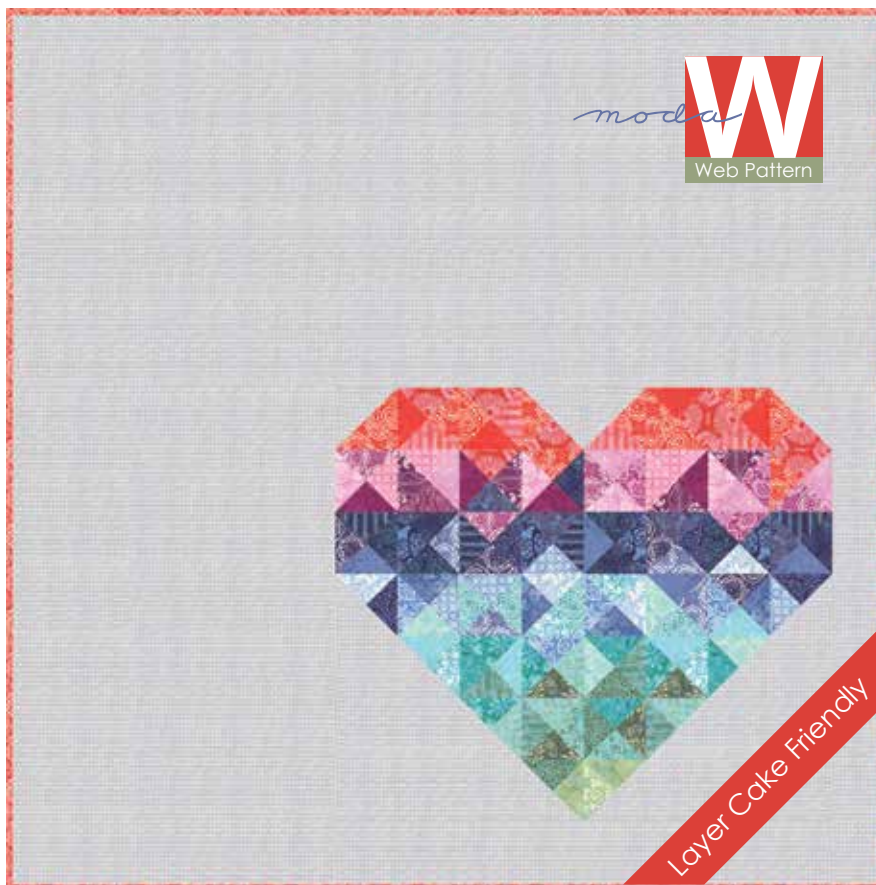

Web Pattern 27250 Latitude Batiks Size: 70" x 70"

moda