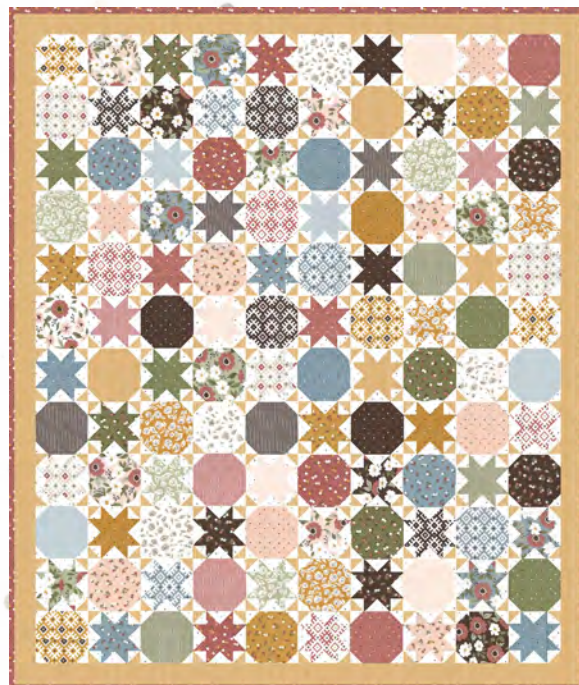

5124 15

5120 14

5125 18

5120 18

5122 18

5123 18

5124 18

LB 138 - Chatterbox 72" x 80" JR or LC Friendly

LB 193 Sun Shower
66" x 66" F8 Friendly

LB 194
Spring Fling
78" x 78"

LB 192 - Sparkler 82" x 82" LC Friendly

Basics Coordinates

Mochi Linen Solid
32911 11

LB 191 - Starstruck 2 68" x 80" LC Friendly

5120

Asst.
15